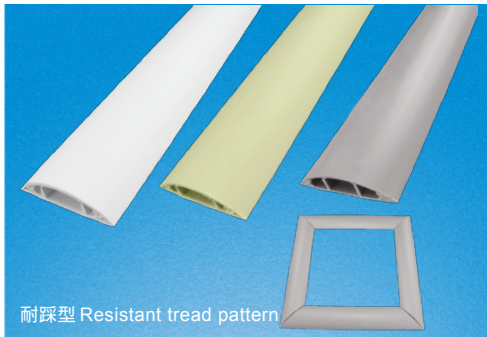

RCCN 日成RD圆形地板配线槽 Round Wiring Duct

产品材质:采用硬质PVC料制成,环保无污染,不含铅等有毒物

产品认证:欧洲CE ROHS

防火等级:UL94V-0,低烟微卤,良好自熄灭性,绝缘性特佳

产品构造:由槽底及槽盖组成,槽底配附双面胶

颜色种类:灰色,米黄色,白色,黑色.

工作温度:-40°C持续高温至85°C.

使用方法:将地板擦拭干净后,再将底槽双面胶撕开,黏贴固定於地板上,随后装入电线,盖上槽盖即可

1. 产品特性:
1. 圆弧槽盖造型设计,具美观及抗重压之功能,不绊倒人及更易于搬运车通过.
  2. 配线槽85°C内不易断裂,变形,变色,装配省时便利
  3. 组合容易、拆卸简单、易于配线。
  4. 密封式无出线孔,能防尘、防鼠,适用于工程施工及建厂之导线或配明线用。

长度说明:默认出货为1M,如需2M需订购时说明.定制其它颜色有起订要求.

*Backed with high quality double sided tape for permanent fixture.

*Good for loor wiring to facilitate trolley pass and to avoid tripping, especially in public places, like shopping malls, hospitals, and stations.

*Material: PVC

*Length: 2 M

*Color: All colors are available