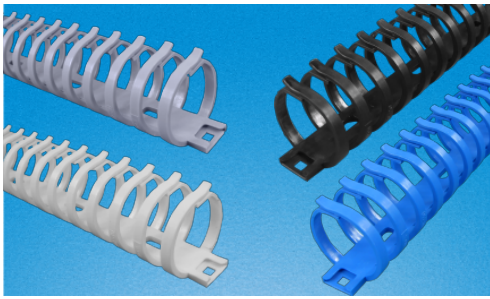

### RCCN 日成FD型拨开式线槽 Flexible Wiring Duct

单位/Unit:mm

型号 Item No.				宽 x 高 High x Width W x H	电线容量 以2.0平方计算 Wire capability/2.0sq	标准长度 Standard Length
灰色Gray RAL7030	白色White RAL9016	蓝色Blue RAL5015	黑色Black RAL9005			
标准型						
FD-20G	FD-20W	FD-20E	FD-20B	15x25	5~12pcs	50CM
FD-30G	FD-30W	FD-30E	FD-30B	25x25	10~25pcs	50CM
FD-40G	-	-	-	38x35	15~35pcs	50CM
阻燃型						
FD-20GV0	FD-20WV0	FD-20EV0	FD-20BV0	15x25	5~12pcs	50CM
FD-30GV0	FD-30WV0	FD-30EV0	FD-30BV0	25x25	10~25pcs	50CM
3M承重型						
FD-20G/3M	FD-20W/3M	FD-20E/3M	FD-20B/3M	15x25	5~12pcs	50CM
FD-30G/3M	FD-30W/3M	FD-30E/3M	FD-30B/3M	25x25	10~25pcs	50CM
3M承重阻燃型						
FD-20GV0/3M	FD-20WV0/3M	FD-20EV0/3M	FD-20BV0/3M	15x25	5~12pcs	50CM
FD-30GV0/3M	FD-30WV0/3M	FD-30EV0/3M	FD-30BV0/3M	25x25	10~25pcs	50CM

材质:UL尼龙66 94V-2制成,另备94V0阻燃型,附背胶  
特点:线槽左右两侧设有连接点可延长

使用方法:将地板擦拭干净后,再将底槽双面胶撕开,黏贴固定於地板上,随后装入电线,盖上槽盖即可

- 产品特性:
1. 圆弧槽盖造型设计,具美观及抗重压之功能,不绊倒人及更易于搬运车通过.
  2. 配线槽85°C内不易断裂,变形,变色,装配省时便利
  3. 组合容易、拆卸简单、易于配线。
  4. 密封式无出线孔,能防尘、防鼠,适用于工程施工及建厂之导线或配明线用。

长度说明:默认出货为1M,如需2M需订购时说明.定制其它颜色有起订要求.

\*Backed with high quality double sided tape for permanent fixture.

\*Good for loor wiring to facilitate trolley pass and to avoid tripping, especially in public places, like shopping malls, hospitals, and stations.