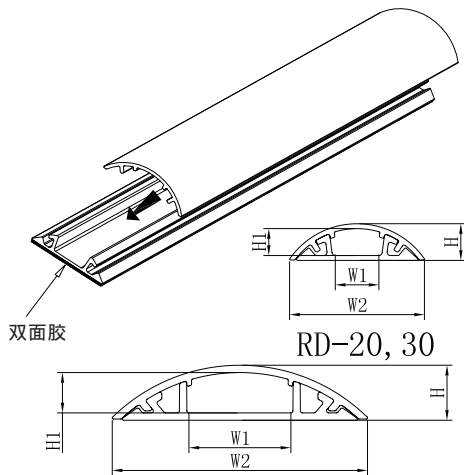

RD-40, 50, 60, 70, 80, 90, 120

适用于办公室,学校,超市,工厂生产流水线,建筑装潢等的地面墙面走线用.汽车压不坏,高跟鞋踩不烂.

Used in wiring of schools, office, factory and so on

*号常规备货品

*Means available in stock

单位/Unit:mm

型号 Item No.				外宽 Outside width W2	内宽 Inside width W1	高度 Height H	内高 Inside height H2	长度 Length
灰色/Gray	米黄色/Beige	白色/White	黑色/Black					
RD-20	RD-20Y	RD-20W	RD-20B	20	8	6	4	1米或2米 1M or 2M
RD-30	RD-30Y	RD-30W	RD-30B	30	11	8	6.5	
RD-40	RD-40Y	RD-40W	RD-40B	40	12	11	8	Including turning and lids 含槽底槽盖
* RD-50	* RD-50Y	* RD-50W	* RD-50B	50	20	12.5	8.8	
* RD-70	* RD-70Y	* RD-70W	* RD-70B	70	20	16.5	12.7	
* RD-80	* RD-80Y	* RD-80W	* RD-80B	80	20	16.5	12.7	
RD-90	RD-90Y	RD-90W	RD-90B	90	25	19	15	
RD-120	RD-120Y	RD-120W	RD-120B	120	30	25	21