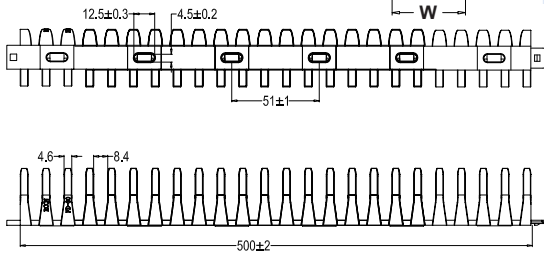

### RCCN 日成FD型拨开式线槽 Flexible Wiring Duct

单位/Unit:mm

型号 Item No.				宽 x 高 High x Width W x H	电线容量 以2.0平方计算 Wire capability/2.0sq	标准长度 Standard Length
灰色Gray RAL7030	白色White RAL9016	蓝色Blue RAL5015	黑色Black RAL9005			
标准型						
FD-20G	FD-20W	FD-20E	FD-20B	15x25	5~12pcs	50CM
FD-30G	FD-30W	FD-30E	FD-30B	25x25	10~25pcs	50CM
FD-40G	-	-	-	38x35	15~35pcs	50CM
阻燃型						
FD-20GV0	FD-20WV0	FD-20EV0	FD-20BV0	15x25	5~12pcs	50CM
FD-30GV0	FD-30WV0	FD-30EV0	FD-30BV0	25x25	10~25pcs	50CM
3M承重型						
FD-20G/3M	FD-20W/3M	FD-20E/3M	FD-20B/3M	15x25	5~12pcs	50CM
FD-30G/3M	FD-30W/3M	FD-30E/3M	FD-30B/3M	25x25	10~25pcs	50CM
3M承重阻燃型						
FD-20GV0/3M	FD-20WV0/3M	FD-20EV0/3M	FD-20BV0/3M	15x25	5~12pcs	50CM
FD-30GV0/3M	FD-30WV0/3M	FD-30EV0/3M	FD-30BV0/3M	25x25	10~25pcs	50CM

材质:UL尼龙66 94V-2制成,另备94V0阻燃型,附背胶  
特点:线槽左右两侧设有连接点可延长

使用方法:将地板擦拭干净后,再将底槽双面胶撕开,黏贴固定於地板上,随后装入电线,盖上槽盖即可

- 产品特性:
1. 圆弧槽盖造型设计,具美观及抗重压之功能,不绊倒人及更易于搬运车通过.
  2. 配线槽85°C内不易断裂,变形,变色,装配省时便利
  3. 组合容易、拆卸简单、易于配线。
  4. 密封式无出线孔,能防尘、防鼠,适用于工程施工及建厂之导线或配明线用。

长度说明:默认出货为1M,如需2M需订购时说明.定制其它颜色有起订要求.

单位/Unit:mm

型号 Item No.				外宽 Outside width W2	内宽 Inside width W1	高度 Height H	内高 Inside height H2	长度 Length
灰色/Gray	米黄色/Beige	白色/White	黑色/Black					
RD-20	RD-20Y	RD-20W	RD-20B	20	8	6	4	1米或2米 1M or 2M
RD-30	RD-30Y	RD-30W	RD-30B	30	11	8	6.5	
RD-40	RD-40Y	RD-40W	RD-40B	40	12	11	8	Including turning and lids 含槽底槽盖
* RD-50	* RD-50Y	* RD-50W	* RD-50B	50	20	12.5	8.8	
* RD-70	* RD-70Y	* RD-70W	* RD-70B	70	20	16.5	12.7	
* RD-80	* RD-80Y	* RD-80W	* RD-80B	80	20	16.5	12.7	
RD-90	RD-90Y	RD-90W	RD-90B	90	25	19	15	
RD-120	RD-120Y	RD-120W	RD-120B	120	30	25	21	