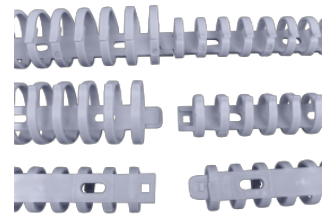

### RCCN 日成FD型拨开式线槽 Flexible Wiring Duct

单位/Unit:mm

型号 Item No.				宽 x 高 High x Width W x H	电线容量 以2.0平方计算 Wire capability/2.0sq	标准长度 Standard Length
灰色Gray RAL7030	白色White RAL9016	蓝色Blue RAL5015	黑色Black RAL9005			
标准型						
FD-20G	FD-20W	FD-20E	FD-20B	15x25	5~12pcs	50CM
FD-30G	FD-30W	FD-30E	FD-30B	25x25	10~25pcs	50CM
FD-40G	-	-	-	38x35	15~35pcs	50CM
阻燃型						
FD-20GV0	FD-20WV0	FD-20EV0	FD-20BV0	15x25	5~12pcs	50CM
FD-30GV0	FD-30WV0	FD-30EV0	FD-30BV0	25x25	10~25pcs	50CM
3M承重型						
FD-20G/3M	FD-20W/3M	FD-20E/3M	FD-20B/3M	15x25	5~12pcs	50CM
FD-30G/3M	FD-30W/3M	FD-30E/3M	FD-30B/3M	25x25	10~25pcs	50CM
3M承重阻燃型						
FD-20GV0/3M	FD-20WV0/3M	FD-20EV0/3M	FD-20BV0/3M	15x25	5~12pcs	50CM
FD-30GV0/3M	FD-30WV0/3M	FD-30EV0/3M	FD-30BV0/3M	25x25	10~25pcs	50CM

材质:UL尼龙66 94V-2制成,另备94V0阻燃型,附背胶  
特点:线槽左右两侧设有连接点可延长

### RCCN 日成RD圆形地板配线槽 Round Wiring Duct

耐踩型 Resistant tread pattern

产品材质:采用硬质PVC料制成,环保无污染,不含铅等有毒物

产品认证:欧洲CE ROHS

防火等级:UL94V-0,低烟微卤,良好自熄灭性,绝缘性特佳

产品构造:由槽底及槽盖组成,槽底配附双面胶

颜色种类:灰色,米黄色,白色,黑色.

工作温度:-40°C持续高温至85°C.

使用方法:将地板擦拭干净后,再将底槽双面胶撕开,黏贴固定於地板上,随后装入电线,盖上槽盖即可

- 产品特性:
1. 圆弧槽盖造型设计,具美观及抗重压之功能,不绊倒人及更易于搬运车通过.
  2. 配线槽85°C内不易断裂,变形,变色,装配省时便利
  3. 组合容易、拆卸简单、易于配线。
  4. 密封式无出线孔,能防尘、防鼠,适用于工程施工及建厂之导线或配明线用。

长度说明:默认出货为1M,如需2M需订购时说明.定制其它颜色有起订要求.